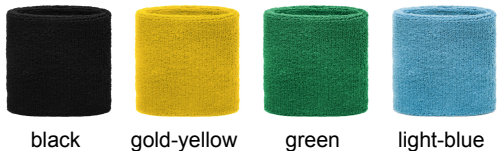

Sporty Wristband

| | |
|--------------------|--------------------------------------|
| Merknaam | Myrtle Beach |
| Artikelcode | MB044 |
| Sekse | Uniseks |
| Maten | one size |
| Materiaal | Buitenstof: 80% katoen, 20% elastaan |
| HS-Code | 61178010 |
| Made in | CHINA |
| Polybag/box | 25/20 |

Wasvoorschriften     

Kleuren

Omschrijving

- Extra wijde polsband gemaakt van terry stof
- Maat: circa 12 cm
- Individueel verpakt