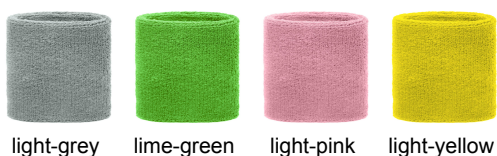

Sporty Wristband

| | |
|--------------------|--------------------------------------|
| Merknaam | Myrtle Beach |
| Artikelcode | MB044 |
| Sekse | Uniseks |
| Maten | one size |
| Materiaal | Buitenstof: 80% katoen, 20% elastaan |
| HS-Code | 61178010 |
| Made in | CHINA |
| Polybag/box | 25/20 |

Wasvoorschriften     

Kleuren

Omschrijving

- Extra wijde polsband gemaakt van terry stof
- Maat: circa 12 cm
- Individueel verpakt