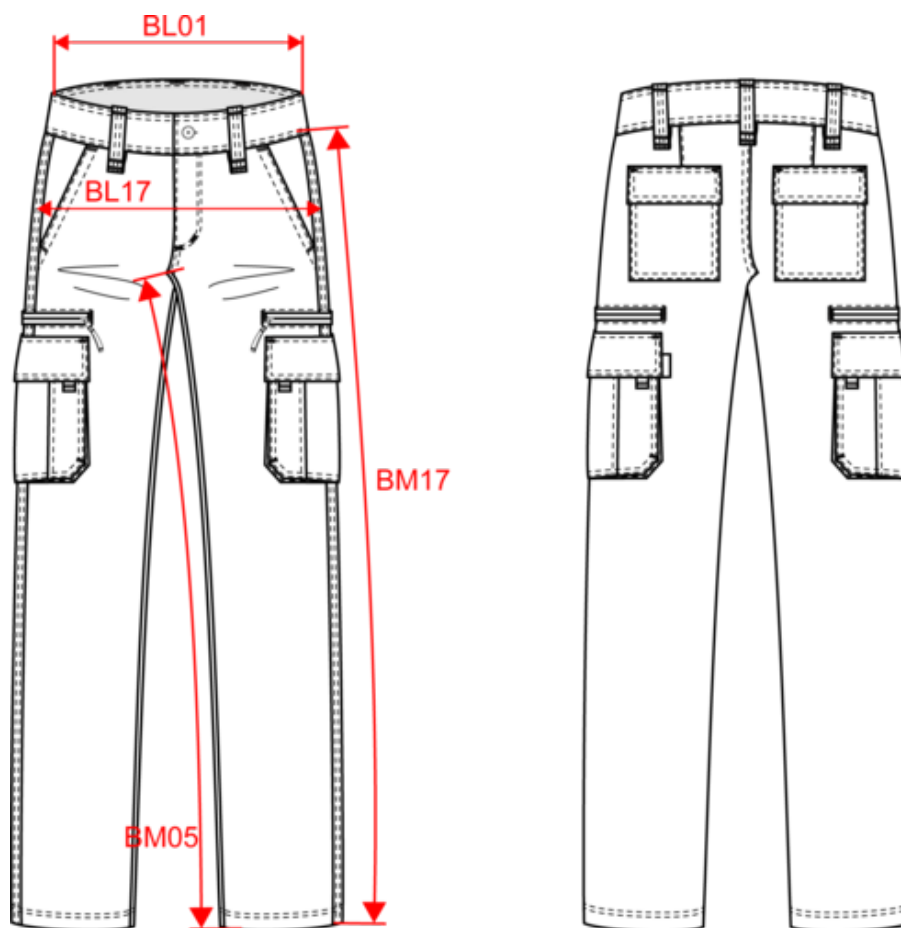

# KARIBAN

SP105

Multi pocket trousers

Dimensions (cm)

Measurements in cm	38 FR	40 FR	42 FR	44 FR	46 FR	48 FR	50 FR	52 FR	54 FR
BL01 - 1/2 waist width (buttoned up and front band over back band)	39.00	41.00	43.00	45.00	47.00	49.00	53.00	55.00	51.00
BL17 - 1/2 hip width (measured parallel to waistband)	51.00	53.00	55.00	57.00	59.00	61.00	65.00	67.00	63.00
BM05 - Inseam length	84.00	84.00	84.00	85.00	86.00	87.00	88.00	88.00	88.00
BM17 - Side length (waistband excluded)	103.25	103.75	104.25	105.75	107.25	108.75	110.75	112.50	110.25

Taille fabricant	Pays-Bas	Italie	Portugal	Espagne	Royaume-Uni	Allemagne
34 FR	40 NL	38 IT	34 PT	34 ES	24 UK	40 DE
36 FR	42 NL	40 IT	36 PT	36 ES	26 UK	42 DE
38 FR	44 NL	42 IT	38 PT	38 ES	28 UK	44 DE
40 FR	46 NL	44 IT	40 PT	40 ES	30 UK	46 DE
42 FR	48 NL	46 IT	42 PT	42 ES	32 UK	48 DE
44 FR	50 NL	48 IT	44 PT	44 ES	34 UK	50 DE
46 FR	52 NL	50 IT	46 PT	46 ES	36 UK	52 DE
48 FR	54 NL	52 IT	48 PT	48 ES	38 UK	54 DE
50 FR	56 NL	54 IT	50 PT	50 ES	40 UK	56 DE
52 FR	58 NL	56 IT	52 PT	52 ES	42 UK	58 DE
54 FR	60 NL	58 IT	54 PT	54 ES	44 UK	60 DE
56 FR	62 NL	60 IT	56 PT	56 ES	46 UK	62 DE
58 FR	64 NL	62 IT	58 PT	58 ES	48 UK	64 DE
60 FR	66 NL	64 IT	60 PT	60 ES	50 UK	66 DE
62 FR	68 NL	66 IT	62 PT	62 ES	52 UK	68 DE