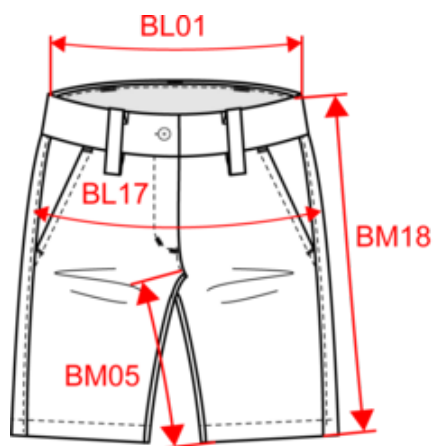

8 UK (34 FR) 10 UK (36 FR) 12 UK (38 FR) 14 UK (40 FR)
16 UK (42 FR) 18 UK (44 FR) 20 UK (46 FR)

160 g/
m²

More information

Logistic

1

20

Country of origin

CN - China
VN - Viet Nam

White

PA150

Ladies' Bermuda shorts

Dimensions (cm)

Measurements in cm	34 FR	36 FR	38 FR	40 FR	42 FR	44 FR	46 FR
BL01 - 1/2 waist width (buttoned up and front band over back band)	35.50	37.50	39.50	41.50	43.50	45.50	47.50
BL17 - 1/2 hip width (measured parallel to waistband)	44.30	46.30	48.30	50.30	52.30	54.30	56.30
BM18 - Side length (waistband included)	44.10	44.90	45.60	46.40	47.10	47.90	48.60

Logistic

1

20

Sizes	Width (cm)	Height (cm)	Length (cm)	Net weight (kg)	Gross weight (kg)	Pieces/Box	Pieces/Bundle
34 FR	40.00000	13.00000	60.00000	3.20000	4.20000	20	0
36 FR	40.00000	13.00000	60.00000	3.40000	4.40000	20	0
38 FR	40.00000	13.00000	60.00000	3.60000	4.60000	20	1
40 FR	40.00000	13.00000	60.00000	3.80000	4.80000	20	1
42 FR	40.00000	13.00000	60.00000	4.00000	5.00000	20	0
44 FR	40.00000	13.00000	60.00000	4.20000	5.20000	20	1
46 FR	40.00000	13.00000	60.00000	4.40000	5.40000	20	1

Taille fabricant	Pays-Bas	Italie	Portugal	Espagne	Royaume-Uni	Allemagne
34 FR	32 NL	38 IT	34 PT	34 ES	8 UK	32 DE
36 FR	34 NL	40 IT	36 PT	36 ES	10 UK	34 DE
38 FR	36 NL	42 IT	38 PT	38 ES	12 UK	36 DE
40 FR	38 NL	44 IT	40 PT	40 ES	14 UK	38 DE
42 FR	40 NL	46 IT	42 PT	42 ES	16 UK	40 DE
44 FR	42 NL	48 IT	44 PT	44 ES	18 UK	42 DE
46 FR	44 NL	50 IT	46 PT	46 ES	20 UK	44 DE