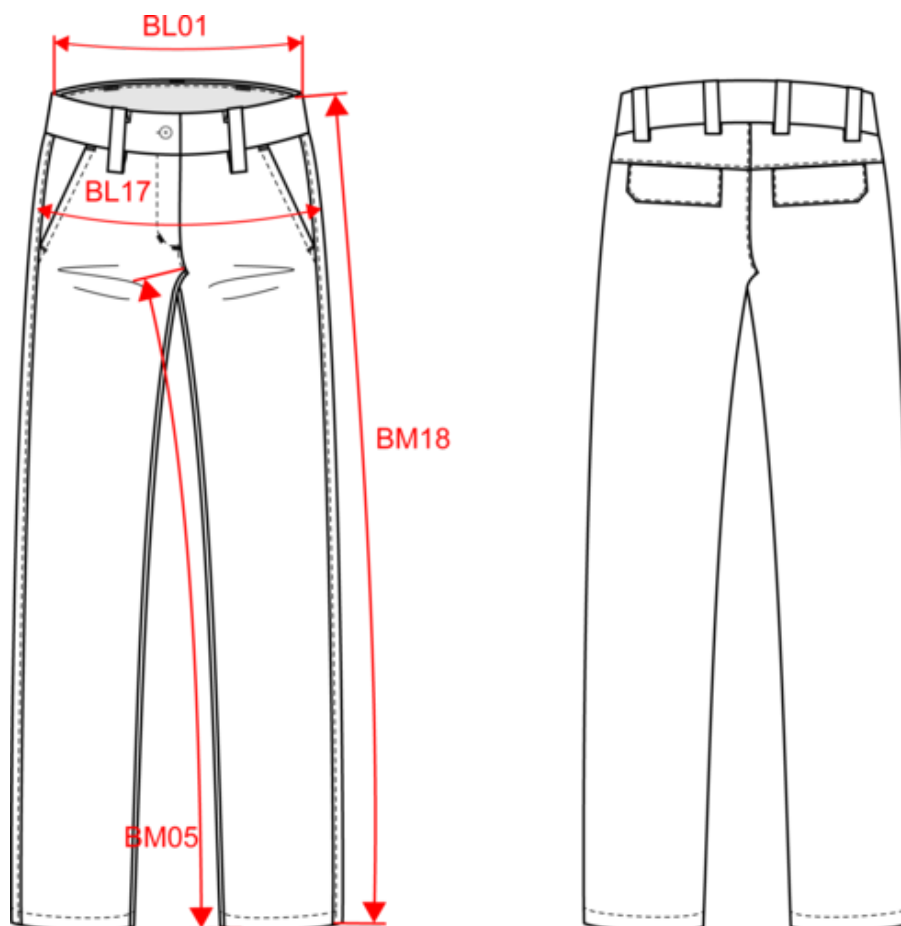

### Dimensions (cm)

Measurements in cm	34 FR	36 FR	38 FR	40 FR	42 FR	44 FR	46 FR
BL01 - 1/2 waist width (buttoned up and front band over back band)	35.50	37.50	39.50	41.50	43.50	45.50	47.50
BL17 - 1/2 hip width (measured parallel to waistband)	44.30	46.30	48.30	50.30	52.30	54.30	56.30
BM05 - Inseam length	81.50	81.75	82.00	82.25	82.50	82.75	83.00
BM18 - Side length (waistband included)	103.40	104.10	104.90	105.60	106.40	107.20	107.90

Taille fabricant	Pays-Bas	Italie	Portugal	Espagne	Royaume-Uni	Allemagne
34 FR	32 NL	38 IT	34 PT	34 ES	8 UK	32 DE
36 FR	34 NL	40 IT	36 PT	36 ES	10 UK	34 DE
38 FR	36 NL	42 IT	38 PT	38 ES	12 UK	36 DE
40 FR	38 NL	44 IT	40 PT	40 ES	14 UK	38 DE
42 FR	40 NL	46 IT	42 PT	42 ES	16 UK	40 DE
44 FR	42 NL	48 IT	44 PT	44 ES	18 UK	42 DE
46 FR	44 NL	50 IT	46 PT	46 ES	20 UK	44 DE